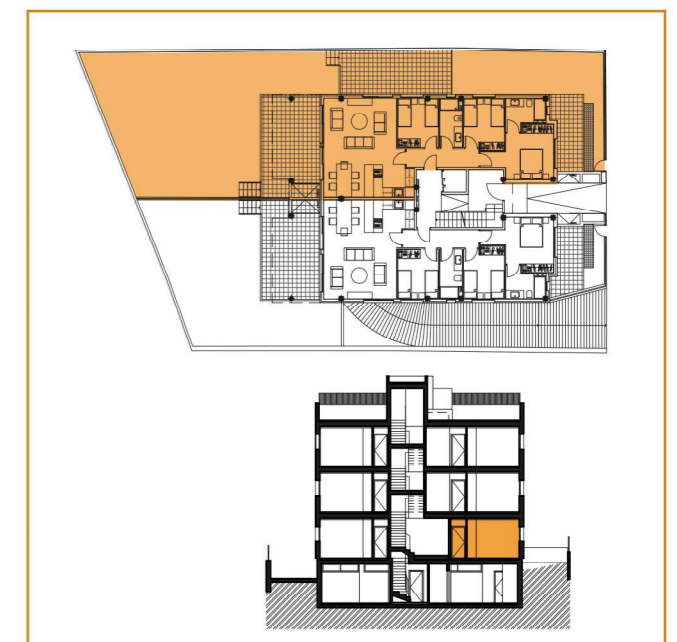

EDIFICIO DE 6 VIVIENDAS CON GARAJE Y PISCINA
C/GRANOLLERS 7
SANT CUGAT DEL VALLÈS

BAJOS 1ª

3 HABITACIONES DOBLES
2 BAÑOS
SALÓN COMEDOR CON COCINA INTEGRADA

LAVADERO
TERRAZA+JARDÍN

CUADRO DE SUPERFICIES

VIVIENDA	92.43m ²
LAVADERO	1.69m ²
JARDÍN EXTERIOR	200.54m ²
SUP. AJARDINADA (111.90+32.67)	144.57m ²
SUP. PAVIMENTADA (24.31+21.85+9.81)	55.97m ²

ESCALA 1/100