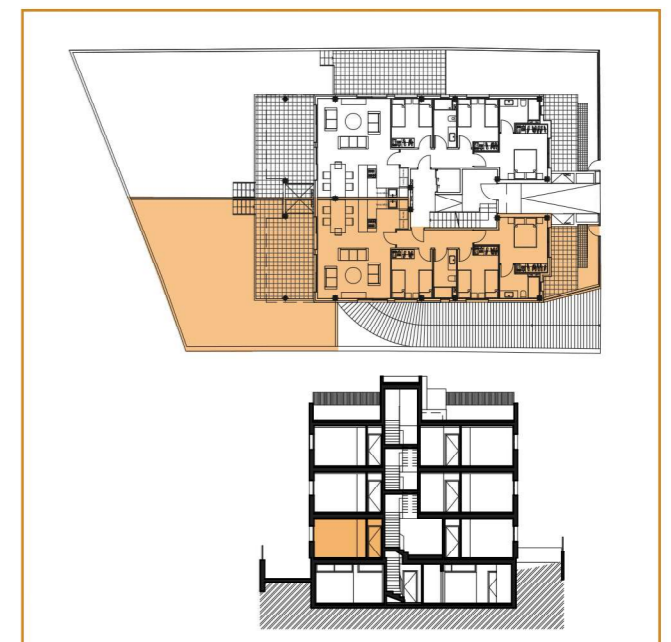

EDIFICIO DE 6 VIVIENDAS CON GARAJE Y PISCINA
C/GRANOLLERS 7
SANT CUGAT DEL VALLÈS

BAJOS 2ª

3 HABITACIONES DOBLES
2 BAÑOS
SALÓN COMEDOR CON COCINA INTEGRADA

LAVADERO
TERRAZA+JARDÍN

CUADRO DE SUPERFICIES

VIVIENDA	92.46m ²
LAVADERO	1.69m ²
JARDÍN EXTERIOR	111.03m ²
SUP. AJARDINADA (75.70+3.79)	79.49m ²
SUP. PAVIMENTADA (23.52+8.02)	31.54m ²

ESCALA 1/100